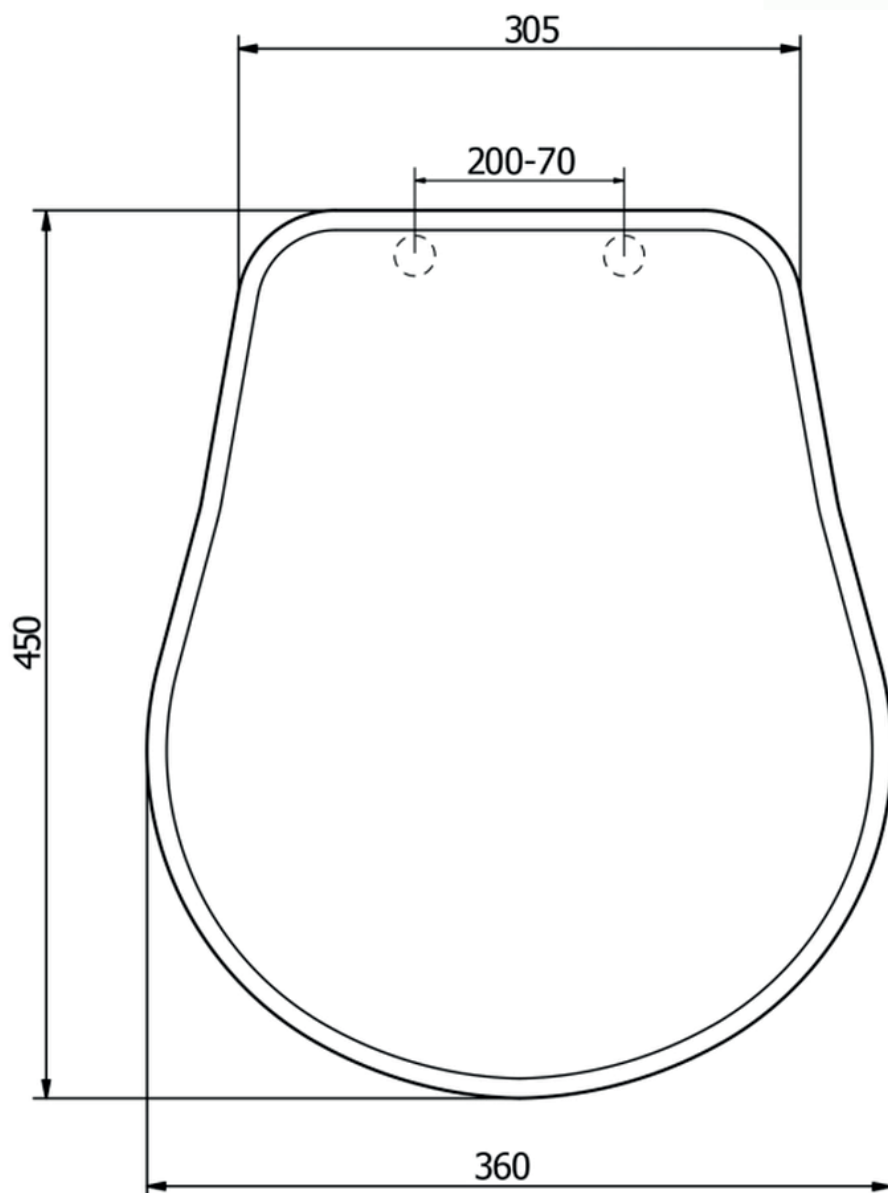

Retro toiletsæde

Varenr.:
333225BSM

VVS-nr.:
614803451

Materiale:
Overflade/farve:
Beslag farve:
Soft close:
Passer til:

PVC
Blank sort
PVD messing
Nej
Lavabo Retro toilet-serie

LAVABO®

TL:45mm